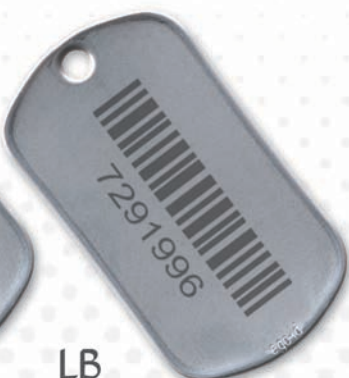

ADD-ON DECORATIONS

LL

Add laser etched logo

IC

Add 1 color print
(2, 3 & 4 color available)

LB

Add laser etched barcode
(variable data available)

LS

Add laser etched
serial number
(variable data available)

LI

Add 1 line of laser etched
text (up to 5 lines of
variable data available)

DS

Add full color digital sticker
(variable data available)

TAG NOT INCLUDED IN PRICE

ITEM	100	250	500	1000	2500	5000	10000	CODE
LL	0.98	0.86	0.71	0.63	0.57	0.51	0.44	6TU
1C-1 color	0.71	0.47	0.41	0.37	0.33	0.29	0.24	6TU
2C-2 color	0.96	1.93	0.61	0.56	0.49	0.43	0.37	6TU
3C-3 color	1.20	0.96	0.81	0.73	0.61	0.57	0.49	6TU
4C-4 color	1.44	1.20	1.01	0.91	0.77	0.71	0.63	6TU
LB	0.83	0.69	0.57	0.50	0.45	0.40	0.33	6RS
LS	0.48	0.33	0.26	0.21	0.19	0.17	0.13	6RS
L1-1 line	0.48	0.33	0.26	0.21	0.18	0.16	0.13	6RS
L2-2 line	0.50	0.37	0.28	0.23	0.20	0.18	0.15	6RS
L3-3 line	0.53	0.40	0.32	0.27	0.23	0.20	0.18	6RS
L4-4 line	0.57	0.42	0.33	0.28	0.25	0.22	0.18	6RS
L5-5 line	0.60	0.45	0.37	0.32	0.27	0.25	0.20	6RS
DS	0.60	0.42	0.42	0.42	0.42	0.42	0.38	6RS